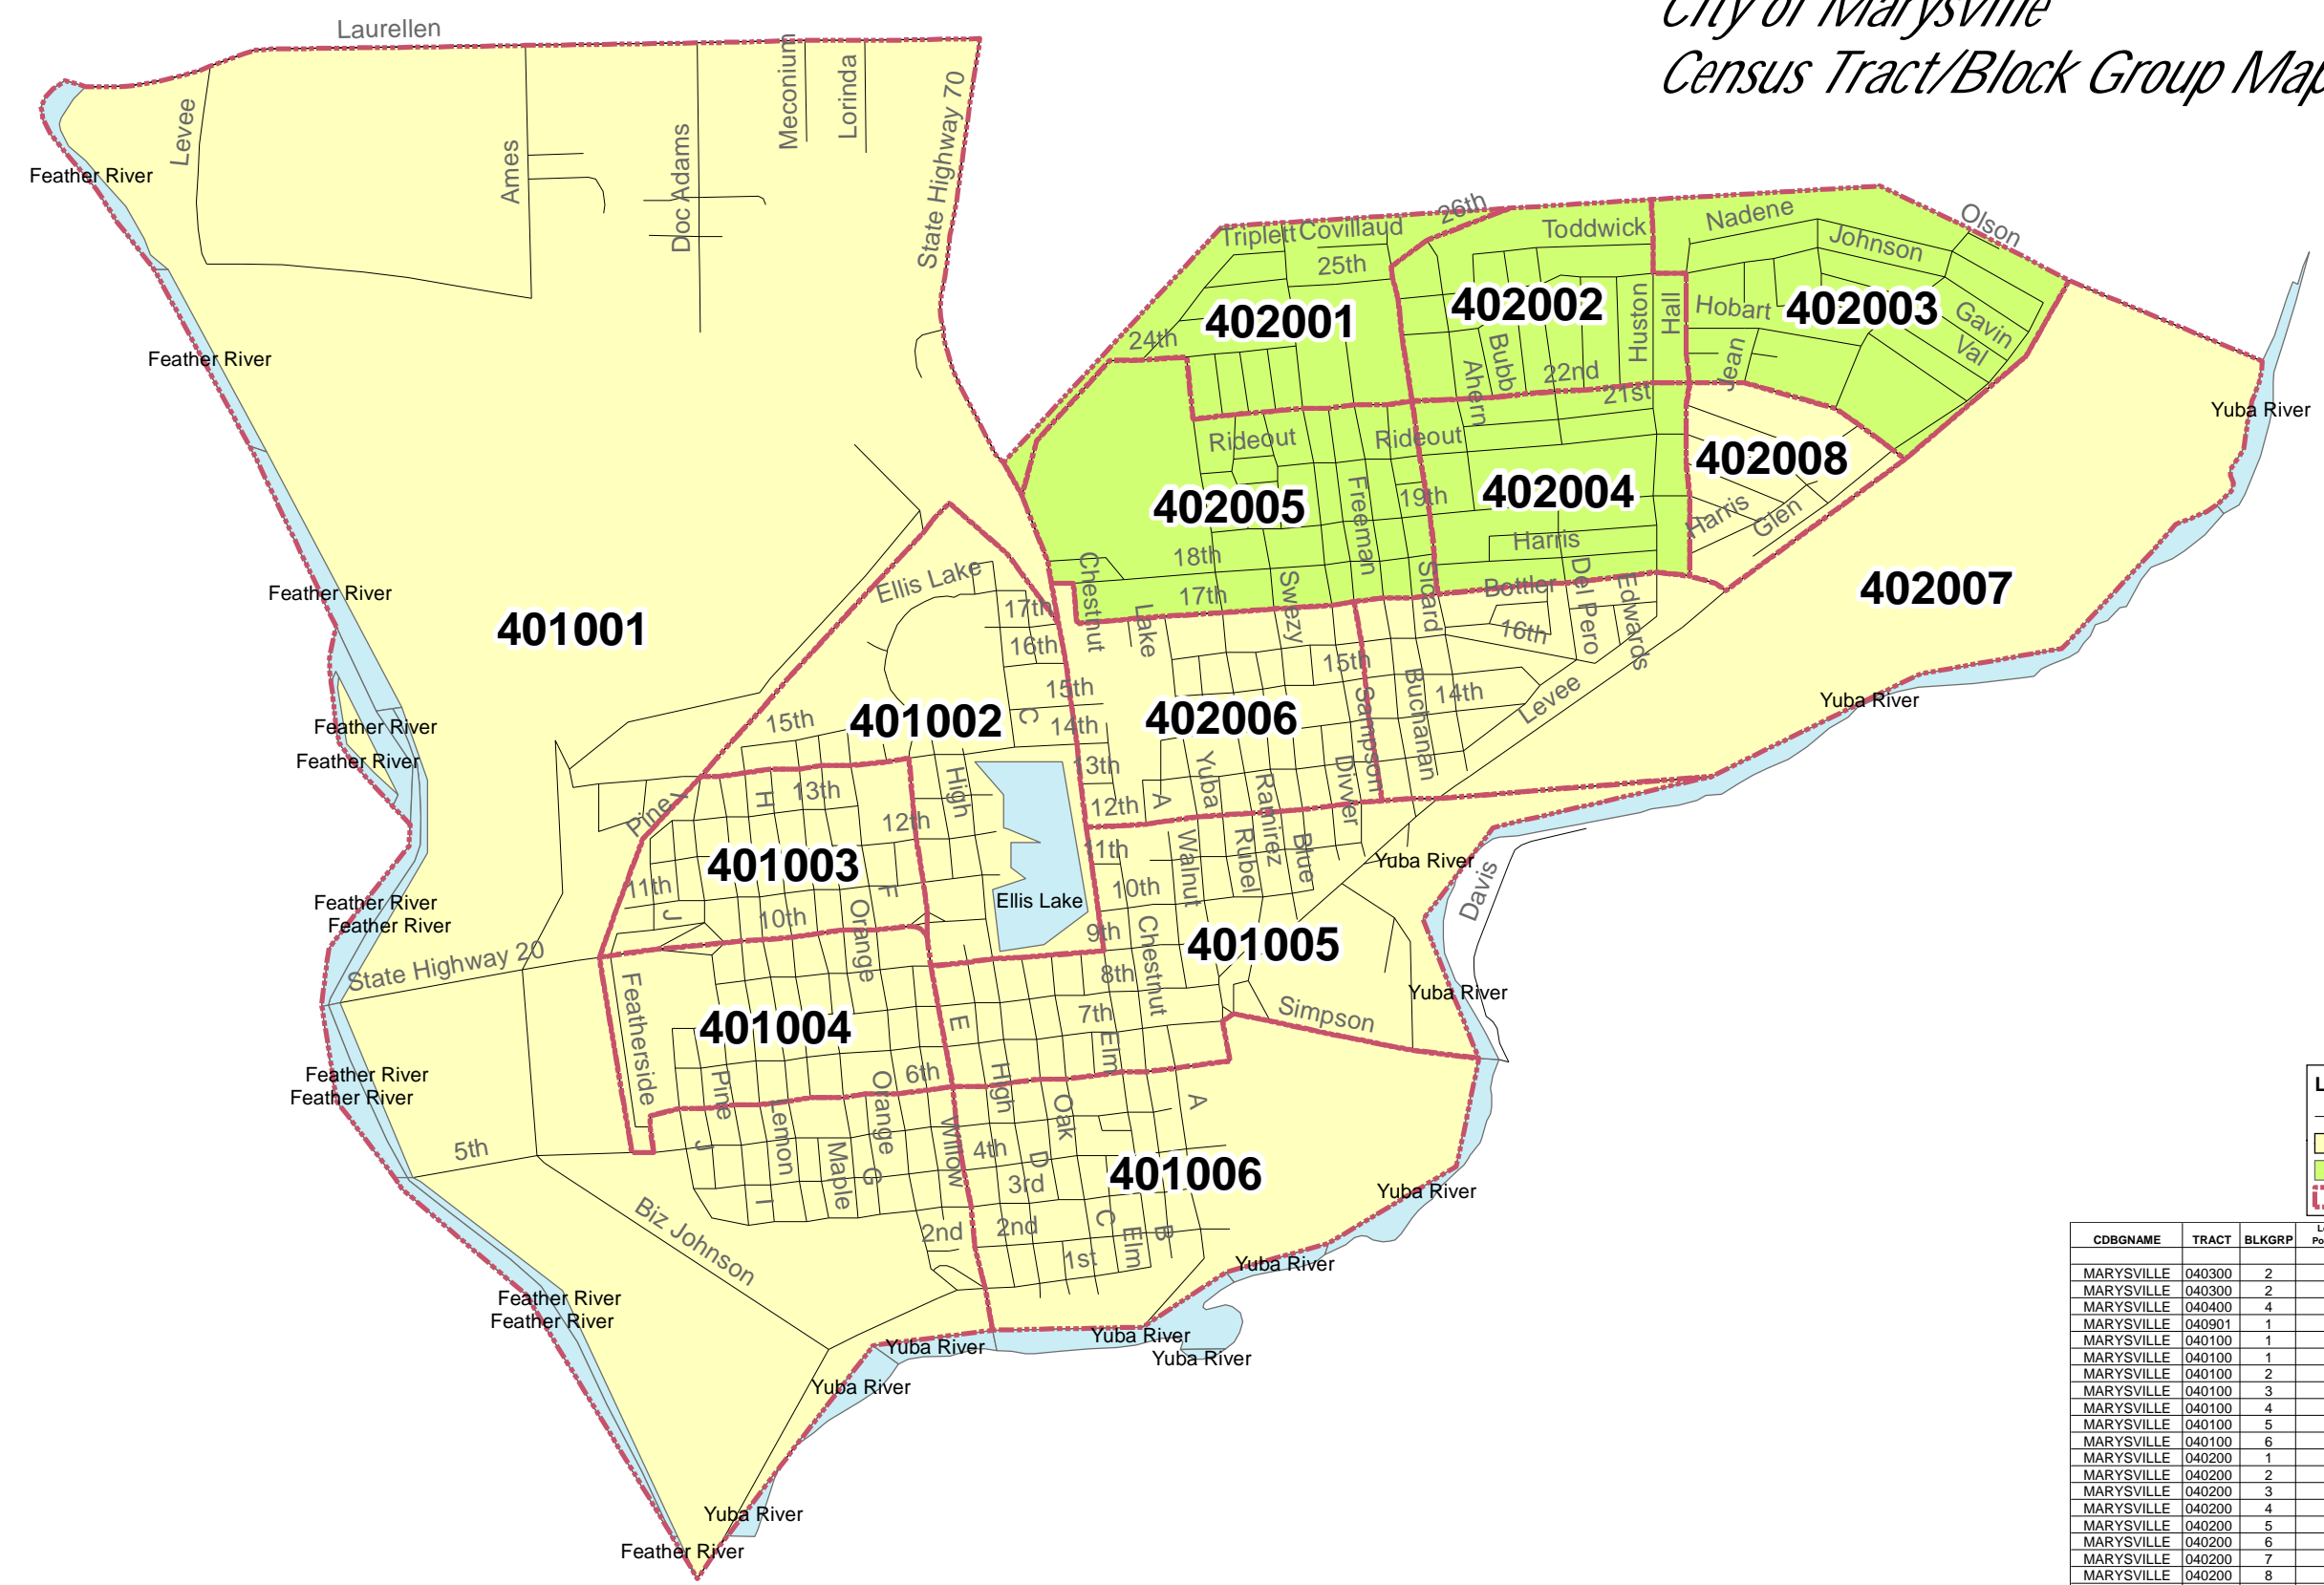

# City of Marysville Census Tract/Block Group Map

**Legend**

- Marysville\_ Streets
- CDBG Low-Moderate Area
- Non-CDBG Low-Moderate Area
- - - City Tract Boundaries

CDBGNAME	TRACT	BLKGRP	Low/Mod Population	Low/Mod Universal	Low/Mod Percentage
MARYSVILLE	040300	2	0	0	
MARYSVILLE	040300	2	0	0	
MARYSVILLE	040400	4	0	0	
MARYSVILLE	040901	1	0	0	
MARYSVILLE	040100	1	7	7	100.0
MARYSVILLE	040100	1	242	359	67.4
MARYSVILLE	040100	2	505	835	60.5
MARYSVILLE	040100	3	554	870	63.7
MARYSVILLE	040100	4	582	850	68.5
MARYSVILLE	040100	5	487	673	72.4
MARYSVILLE	040100	6	169	216	78.2
MARYSVILLE	040200	1	179	517	34.6
MARYSVILLE	040200	2	112	754	14.9
MARYSVILLE	040200	3	944	2010	47.0
MARYSVILLE	040200	4	323	883	36.6
MARYSVILLE	040200	5	387	982	39.4
MARYSVILLE	040200	6	473	901	52.5
MARYSVILLE	040200	7	631	1015	62.2
MARYSVILLE	040200	8	468	818	57.2
MARYSVILLE	041000	4	0	0	
MARYSVILLE	041000	4	0	0	
<b>Total Low/Moderate Population</b>					<b>57.06</b>